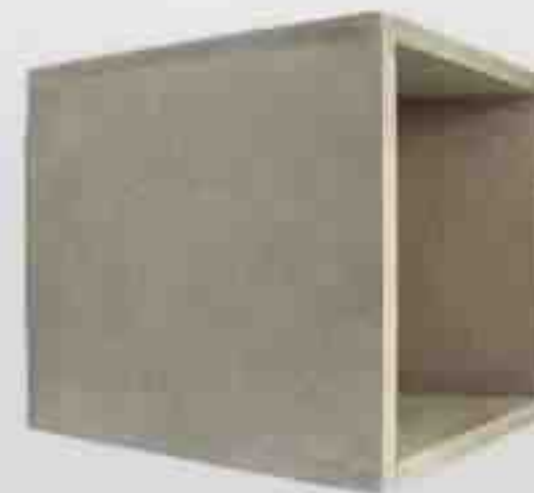

Caixa para Médio Grave 10" MDF Ultra EAP 1030Q

EAP

1030Q

Peso: 5,6KG