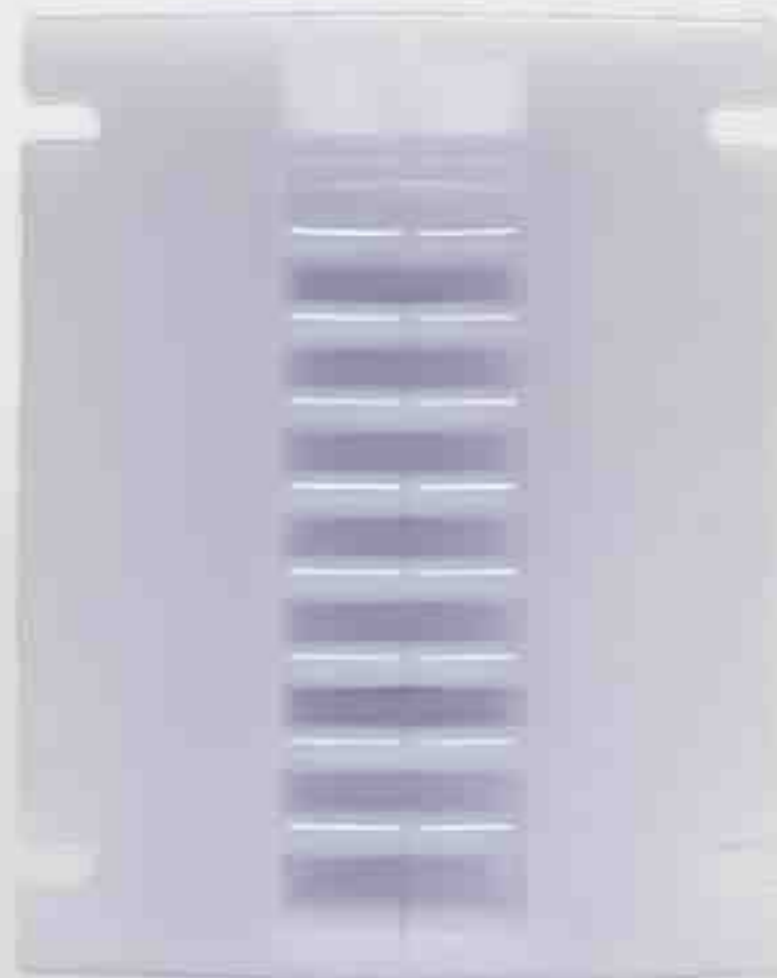

Guia de Ondas EAP G110 Branco

EAP

G110B

Compatível com Garganta: 1" ou 25mm
Altura: 109mm
Largura: 87mm
Comprimento: 113mm
Peso Líquido: 0,198 kg
Material : LEXAN