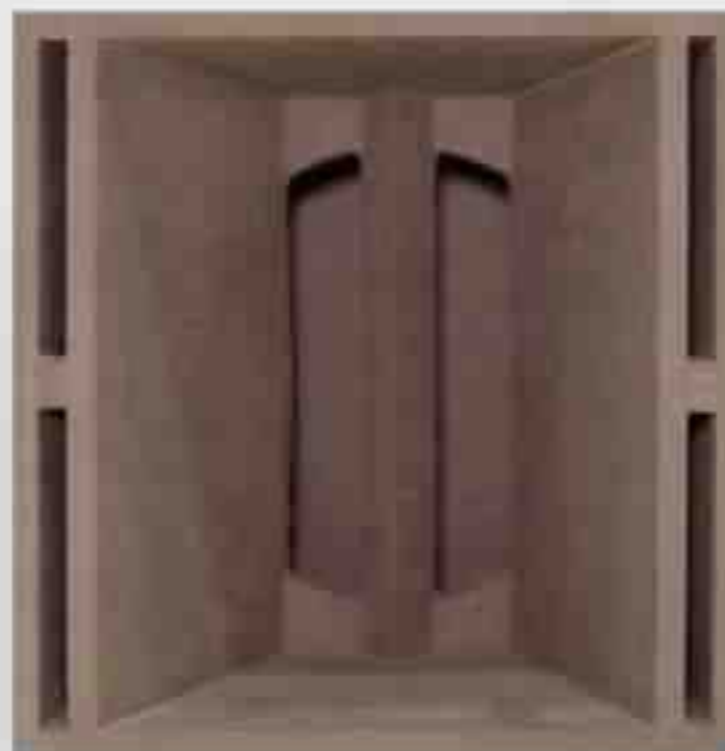

Caixa para Médio Grave 8" MDF Ultra EAP 830R

EAP

830R

Peso: 3,72KG