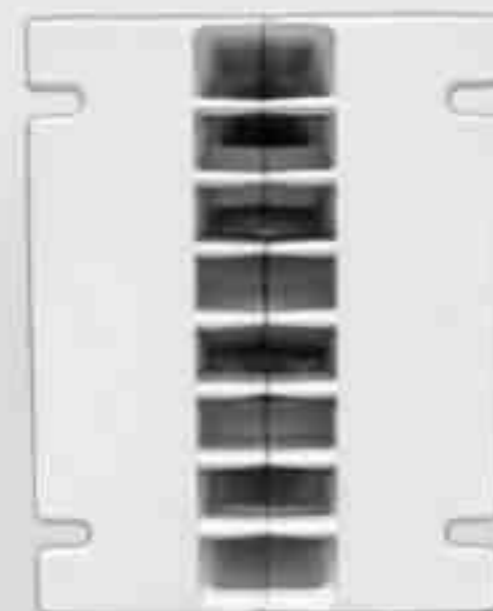

# EAP

**G120B**

Compatível com Garganta: 1" ou 25mm

Altura: 117mm

Largura: 91mm

Comprimento: 114mm

Peso Líquido: 0,55 kg

Material: Alumínio Injetado