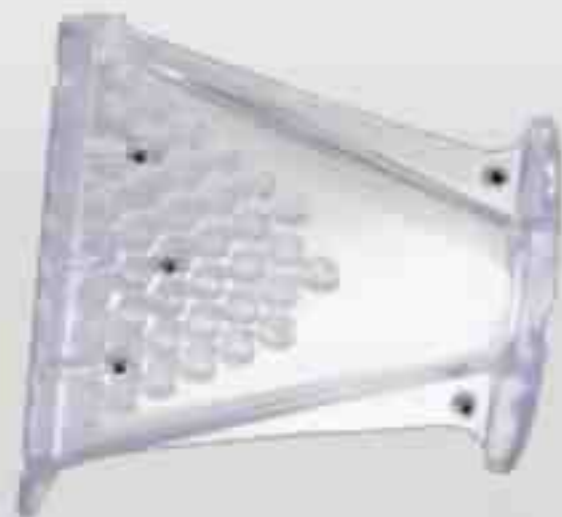

Guia de Ondas EAP G110 Transparente

EAP

G110T

Compatível com Garganta: 1" ou 25mm
Altura: 109mm
Largura: 87mm
Comprimento: 113mm
Peso Líquido: 0,198 kg
Material : LEXAN