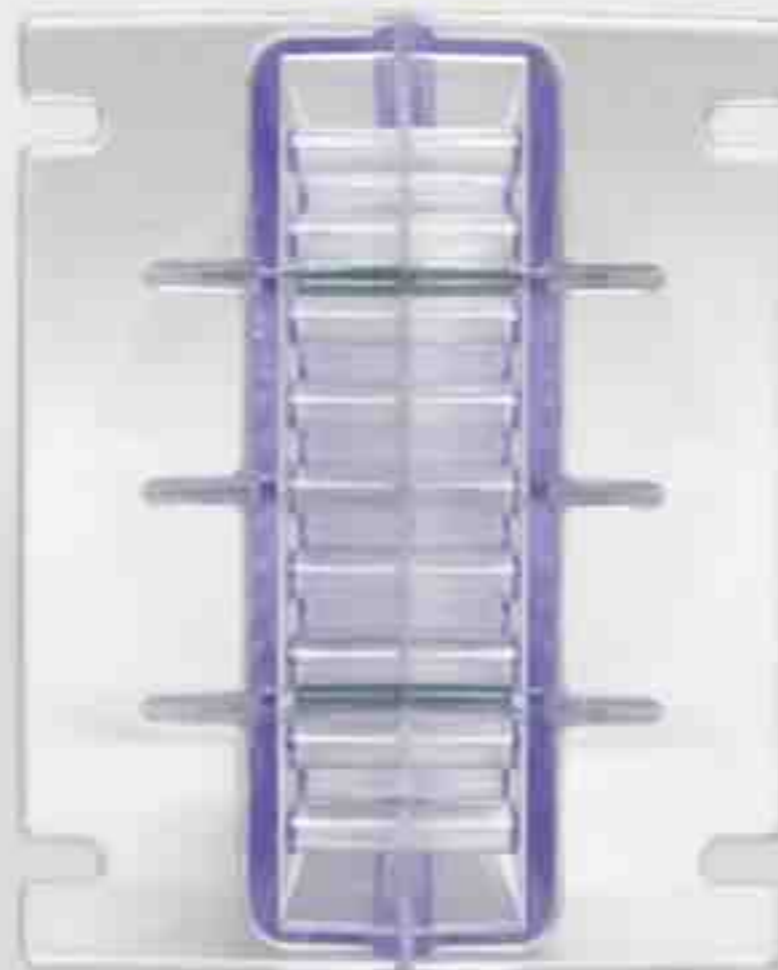

Guia de Ondas EAP G110 Transparente

EAP

G110T

Compatível com Garganta: 1" ou 25mm
Altura: 109mm
Largura: 87mm
Comprimento: 113mm
Peso Líquido: 0,198 kg
Material : LEXAN