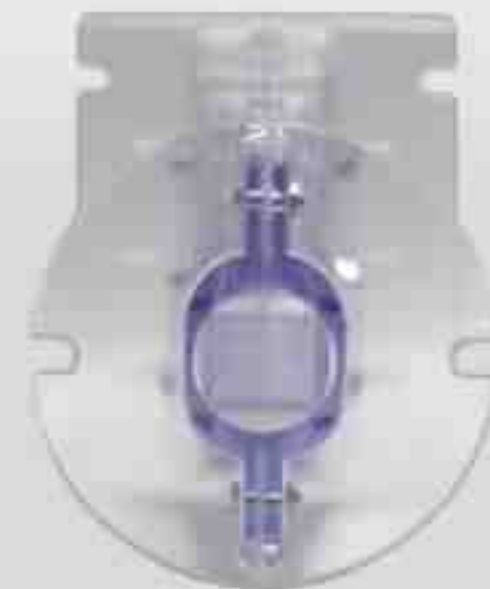

Guia de Ondas EAP G110 Transparente

EAP

G110T

Compatível com Garganta: 1" ou 25mm
Altura: 109mm
Largura: 87mm
Comprimento: 113mm
Peso Líquido: 0,198 kg
Material : LEXAN