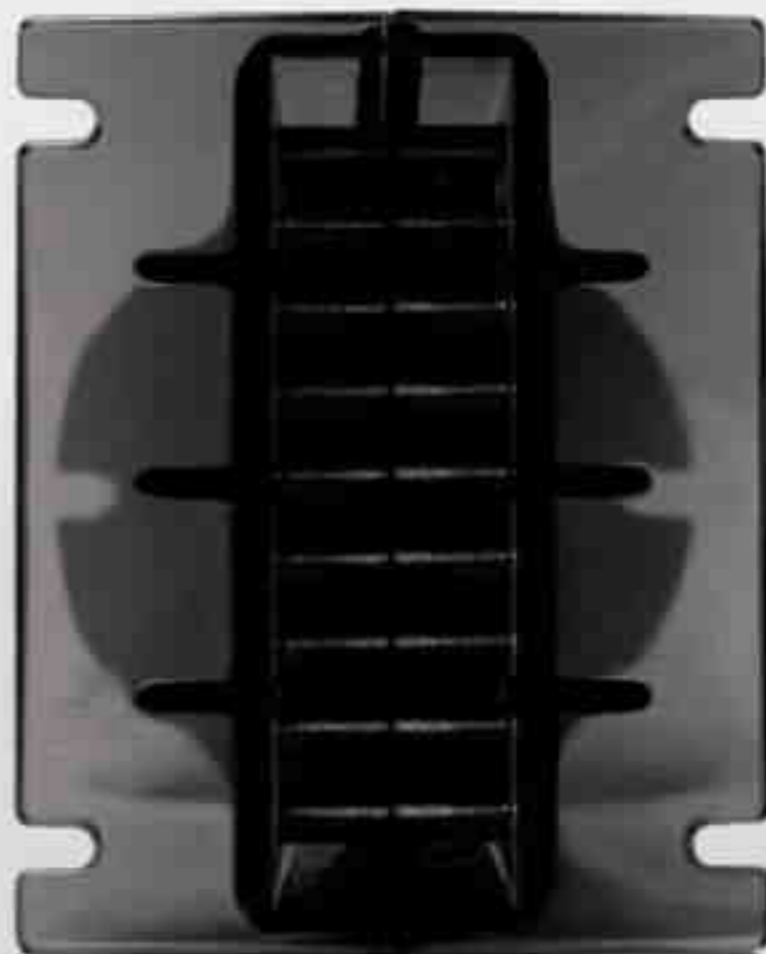

Guia de Ondas EAP G110 Fumê

EAP

G110F

Compatível com Garganta: 1" ou 25mm
Altura: 109mm
Largura: 87mm
Comprimento: 113mm
Peso Líquido: 0,198 kg
Material : LEXAN