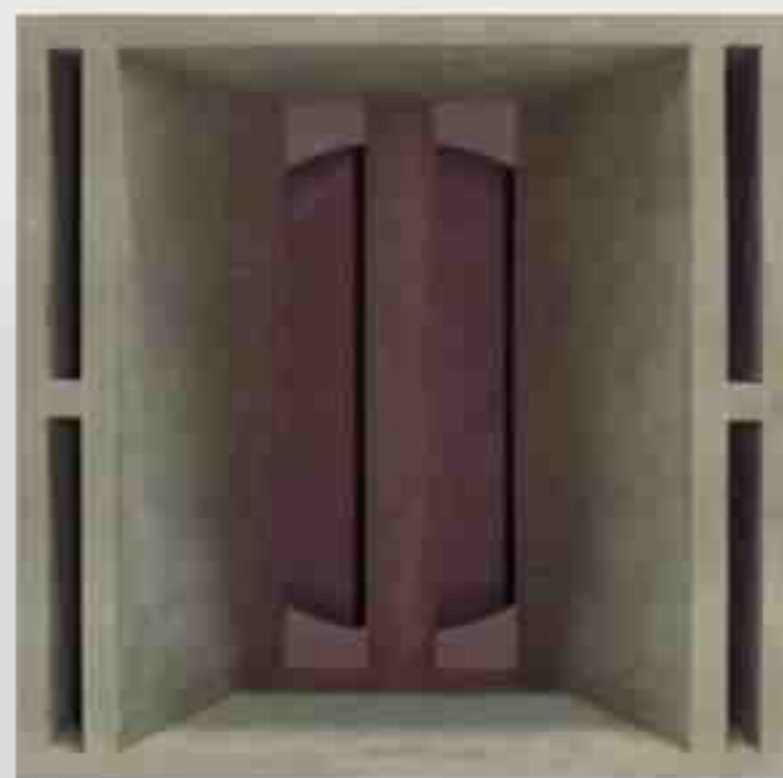

Caixa para Médio Grave 12" MDF Ultra EAP 1244R

EAP

1244R

Peso: 11,15KG