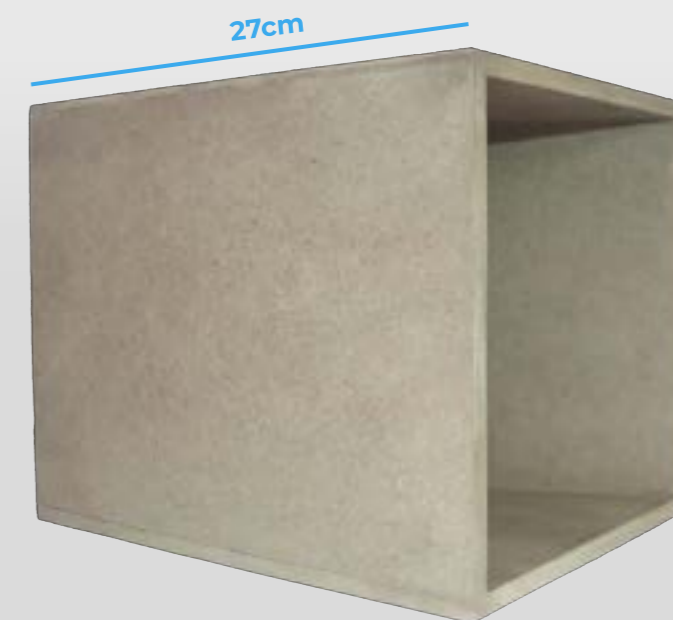

623S

Peso: 2,6KG

Caixa para Médio Grave 8" MDF Ultra EAP 827Q

EAP

827Q

Peso: 3KG

Caixa para Médio Grave 8" MDF Ultra EAP 828R

EAP