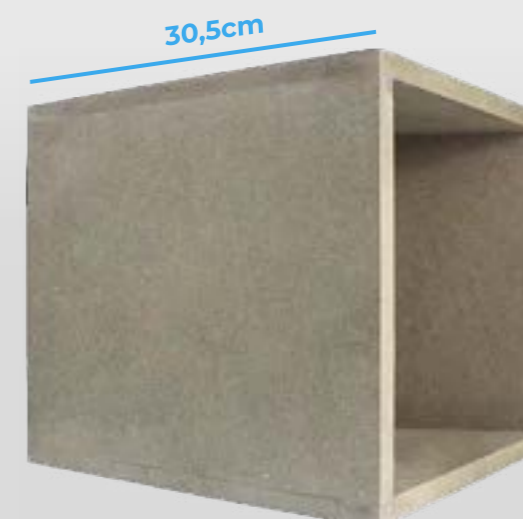

828R

Peso: 3,3KG

Caixa para Médio Grave 10" MDF Ultra EAP 1030Q

EAP

1030Q

Peso: 5,6KG

Caixa para Médio Grave 10" MDF Ultra EAP 1032R

EAP

1032R

Peso: 6,5KG

Caixa para Médio Grave 10" MDF Ultra EAP 1036R

EAP

1036R

Peso: 6,9KG

29cm

29cm