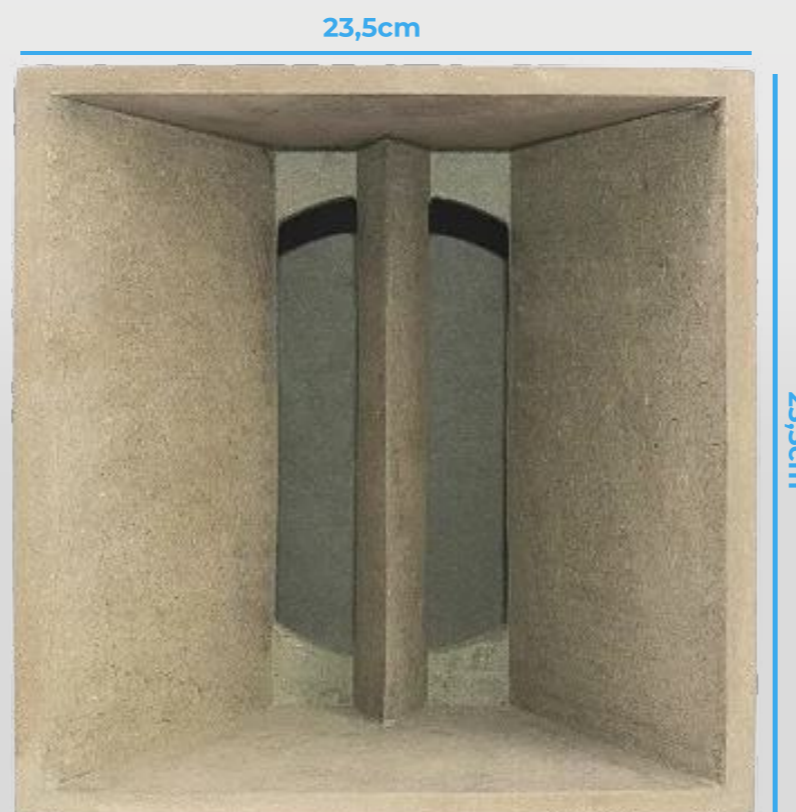

Caixa para Médio Grave 8" MDF Ultra EAP 828R

EAP

828R

Peso: 3,3KG