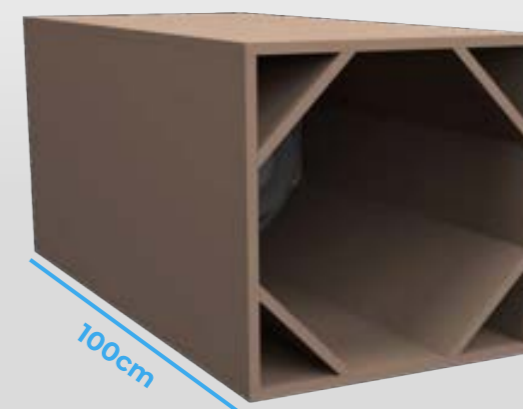

Caixa Cãnion Individual Grave 15" MDF Ultra EAP PP15100-1M

EAP

PP15100-1M

Peso: 30,2KG