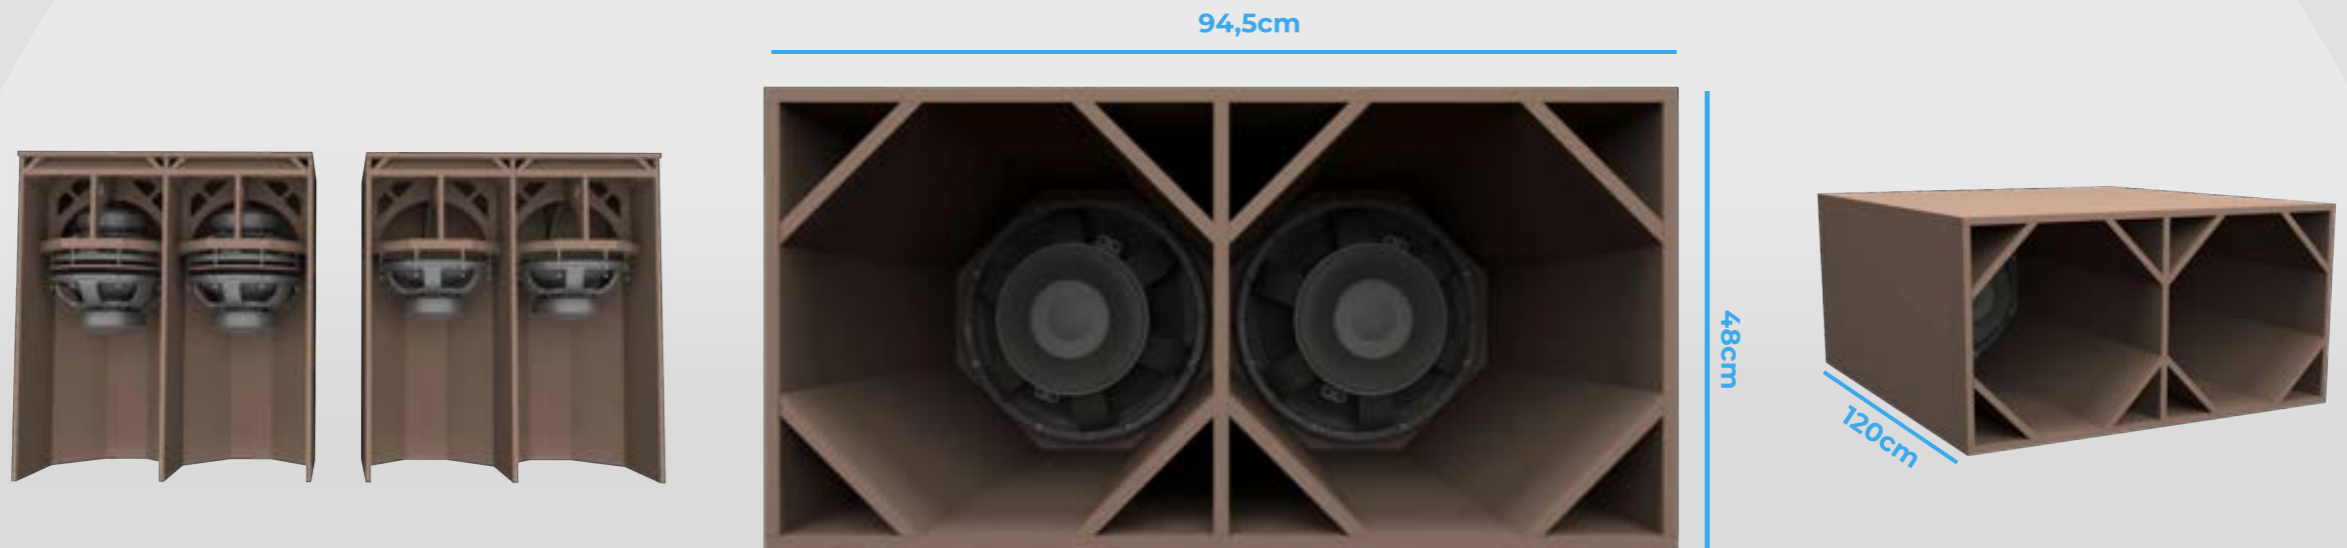

Caixa Cãnion Individual Grave 15" MDF Ultra EAP PP15120-1M

EAP

PP15120-1M

Peso: 39,860KG

Caixa Cãnion Dupla Graves 15" MDF Ultra EAP PP15120-2M

EAP

PP15120-2M

Peso: 55,46KG