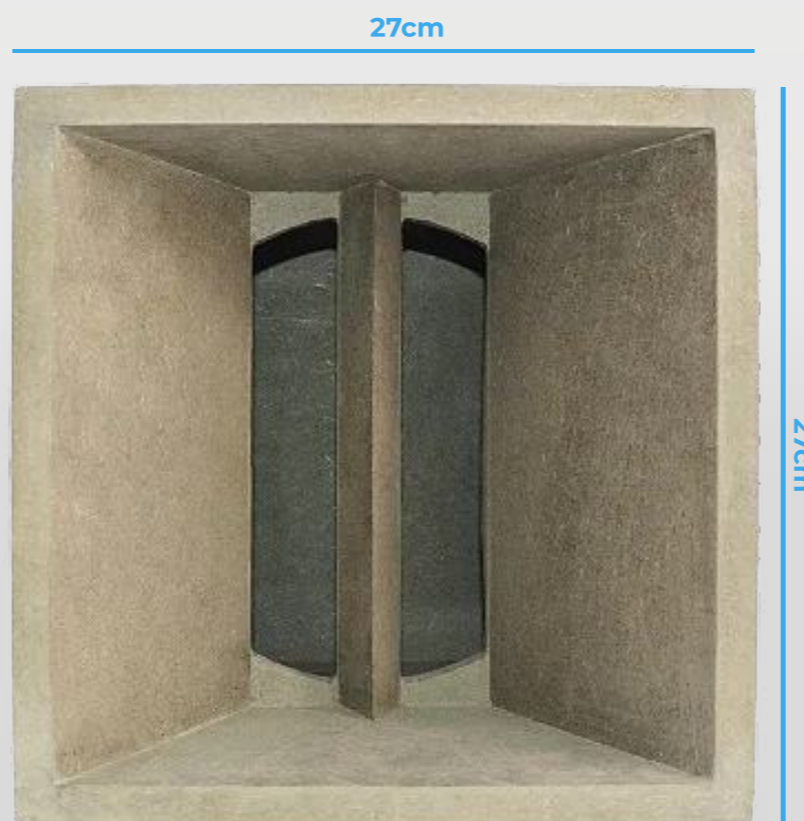

828R

Peso: 3,3KG

Caixa para Médio Grave 10" MDF Ultra EAP 1030Q

EAP

1030Q

Peso: 5,6KG

Caixa para Médio Grave 10" MDF Ultra EAP 1032R

EAP