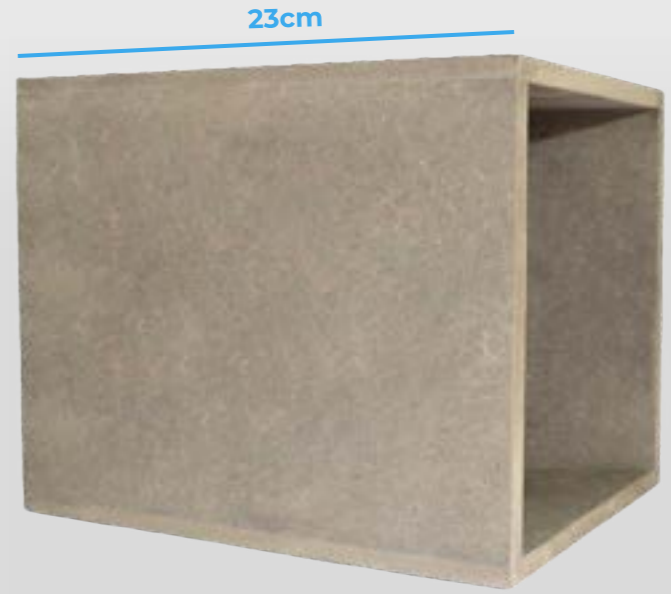

Caixa para Médio Grave 6" MDF Ultra EAP 623S

623S

Peso: 2,6KG