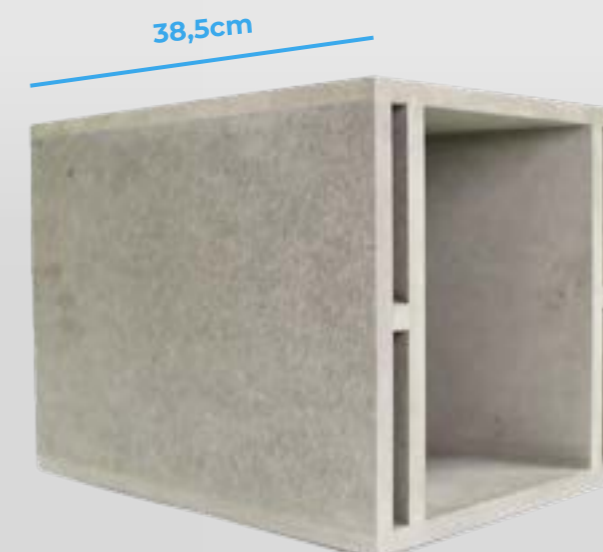

36,5cm

Caixa para Médio Grave 10" MDF Ultra EAP 1038R

EAP

1038R

Peso: 7,6KG

Caixa para Médio Grave 12" MDF Ultra EAP 1240R

EAP

1240R