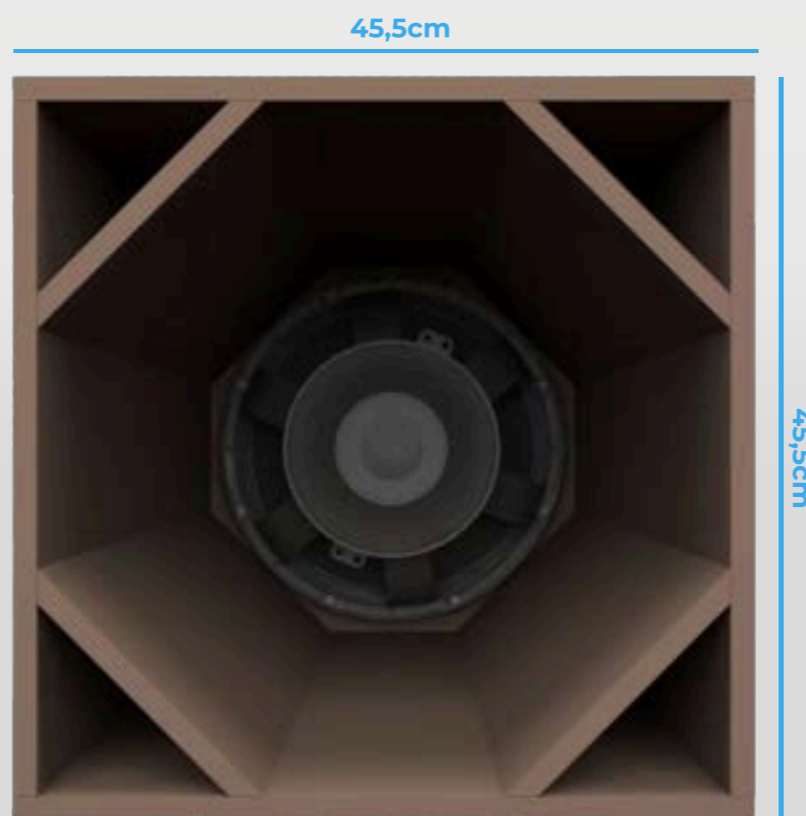

Caixa Cãnion Individual Grave 15" MDF Ultra EAP PP15100-1M

EAP

PP15100-1M

Peso: 30,2KG