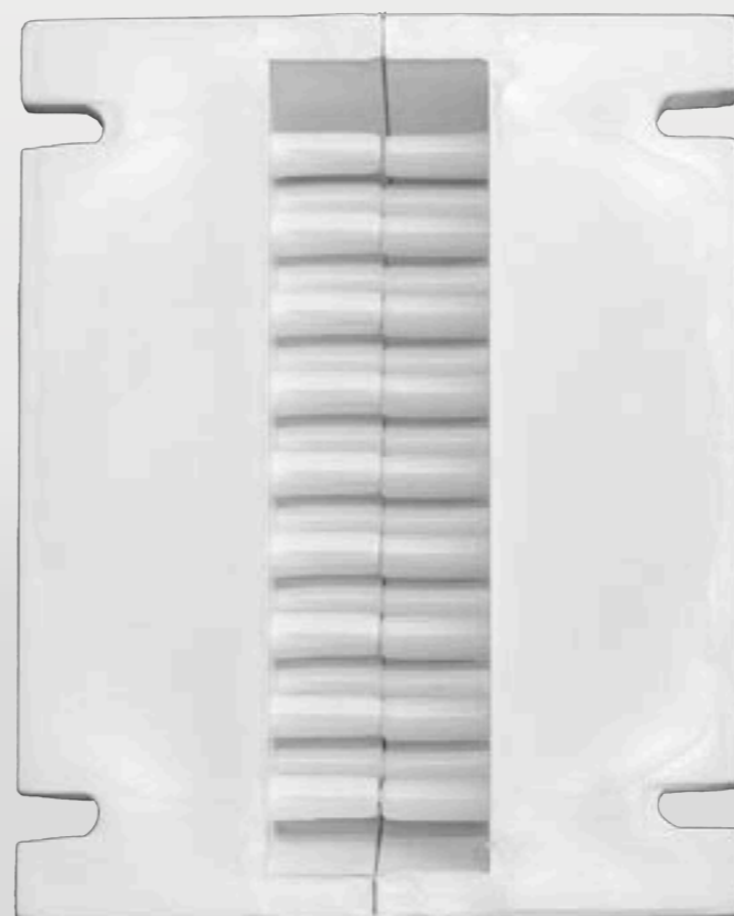

T400B

Guia de Ondas Branco EAP WGE110B

WGE110B

Compatível com Garganta: 1" ou 25mm
Altura: 88mm
Largura: 110mm
Comprimento: 112mm
Peso Líquido: 0,3 kg
Material : Polímero Plástico

Guia de ondas EAP WGE110

WGE110

EAP

Compatível com Garganta: 1" ou 25mm
Altura: 88mm
Largura: 110mm
Comprimento: 112mm
Peso Líquido: 0,3 kg
Material : Polímero Plástico

Guia de ondas EAP Preto G90

EAP

G90

Compatível com Garganta: 1" ou 25mm
Altura: 97,2mm
Largura: 90mm
Comprimento: 114,34mm
Peso Líquido: 0,49 kg
Material : Alumínio Injetado