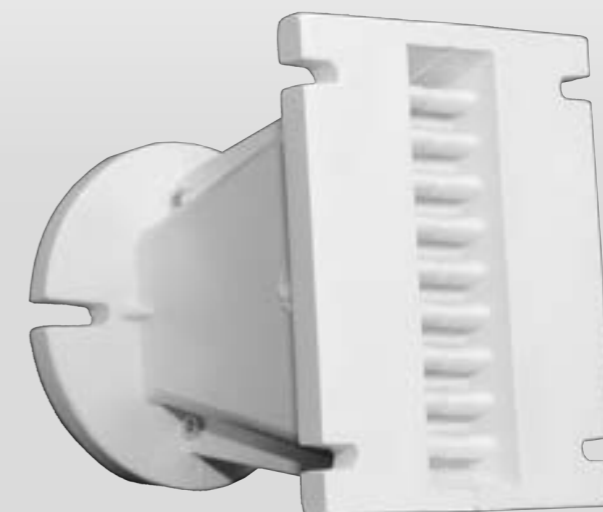

T400B

Guia de Ondas Branco EAP WGE110B

WGE110B

Compatível com Garganta: 1" ou 25mm
Altura: 88mm
Largura: 110mm
Comprimento: 112mm
Peso Líquido: 0,3 kg
Material : Polímero Plástico

Guia de ondas EAP WGE110

WGE110

EAP

Compatível com Garganta: 1" ou 25mm
Altura: 88mm
Largura: 110mm
Comprimento: 112mm
Peso Líquido: 0,3 kg
Material : Polímero Plástico

Guia de ondas EAP Preto G90

EAP

G90

Compatível com Garganta: 1" ou 25mm
Altura: 97,2mm
Largura: 90mm
Comprimento: 114,34mm
Peso Líquido: 0,49 kg
Material : Alumínio Injetado