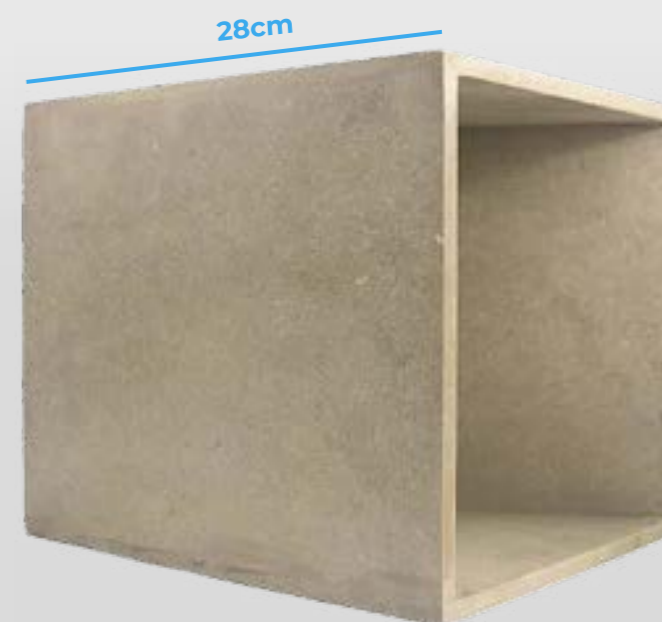

623S

Peso: 2,6KG

Caixa para Médio Grave 8" MDF Ultra EAP 827Q

EAP

827Q

Peso: 3KG

Caixa para Médio Grave 8" MDF Ultra EAP 828R

EAP

828R

Peso: 3,3KG

Caixa para Médio Grave 10" MDF Ultra EAP 1030Q

EAP

1030Q

Peso: 5,6KG

Caixa para Médio Grave 10" MDF Ultra EAP 1032R

EAP