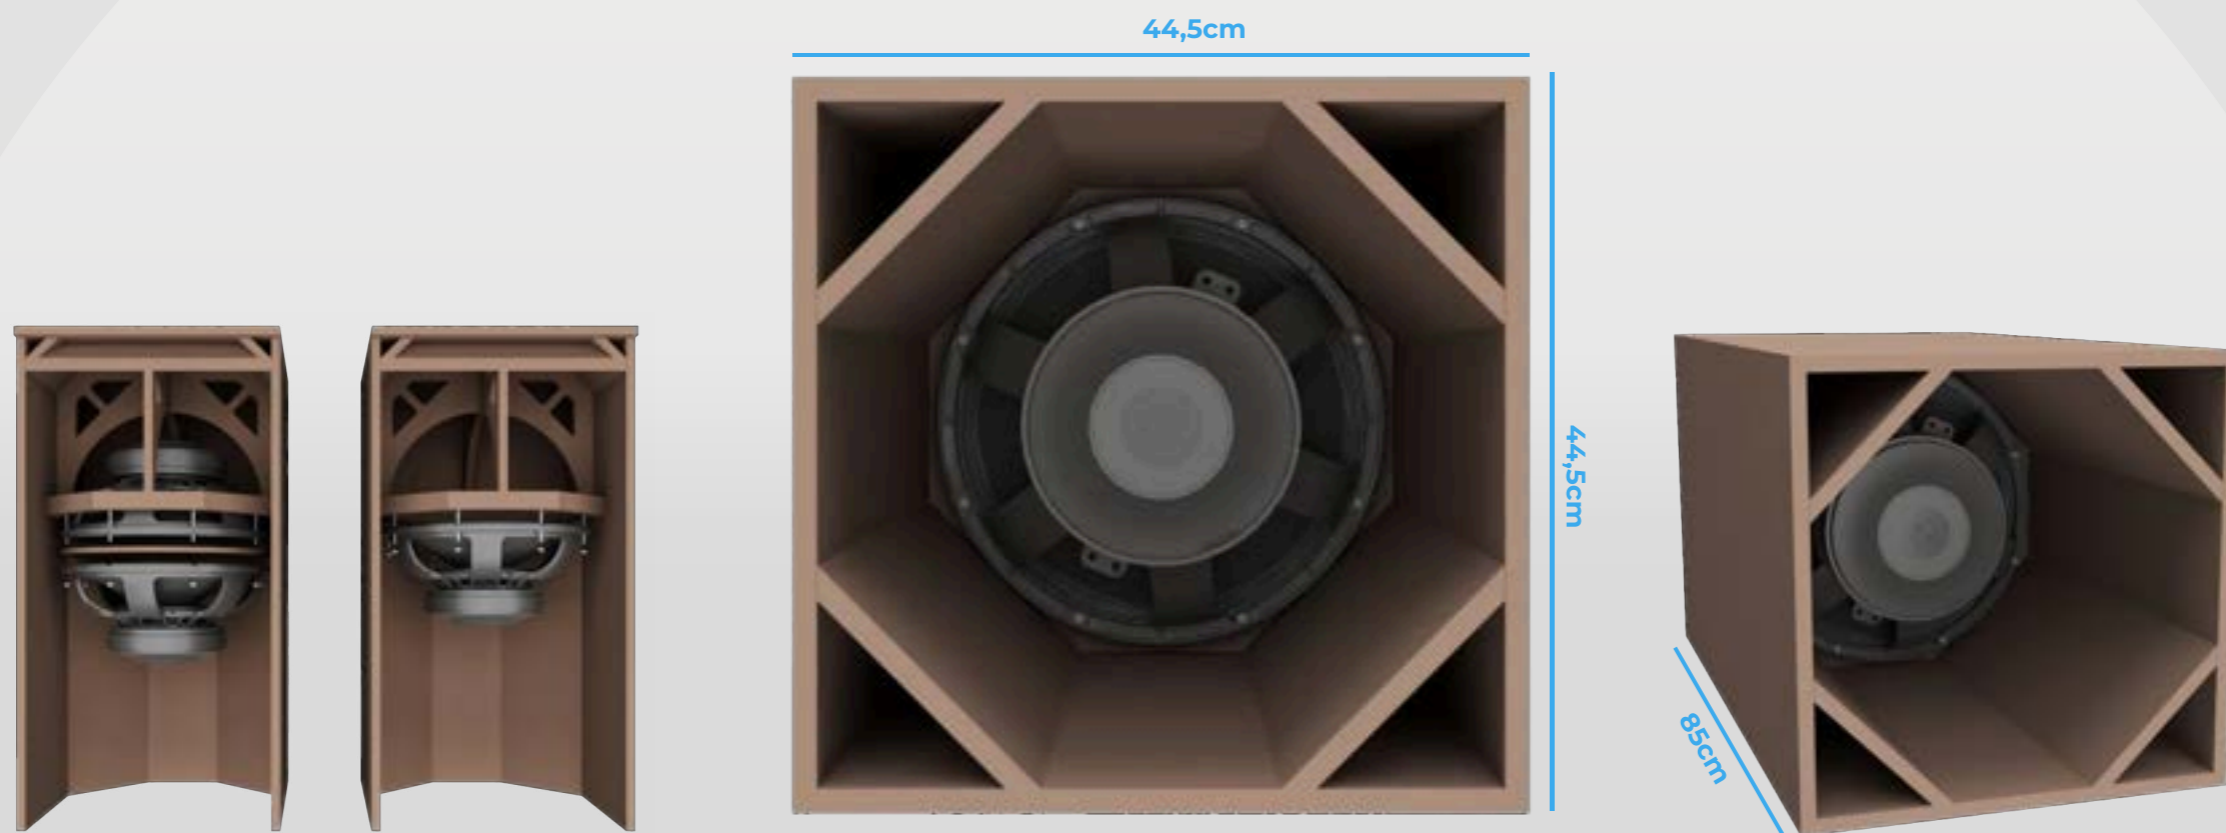

Caixa Cânion Individual Grave 15" MDF Ultra EAP PP1585-1M

EAP

PP1585-1M

Peso: 25,4KG