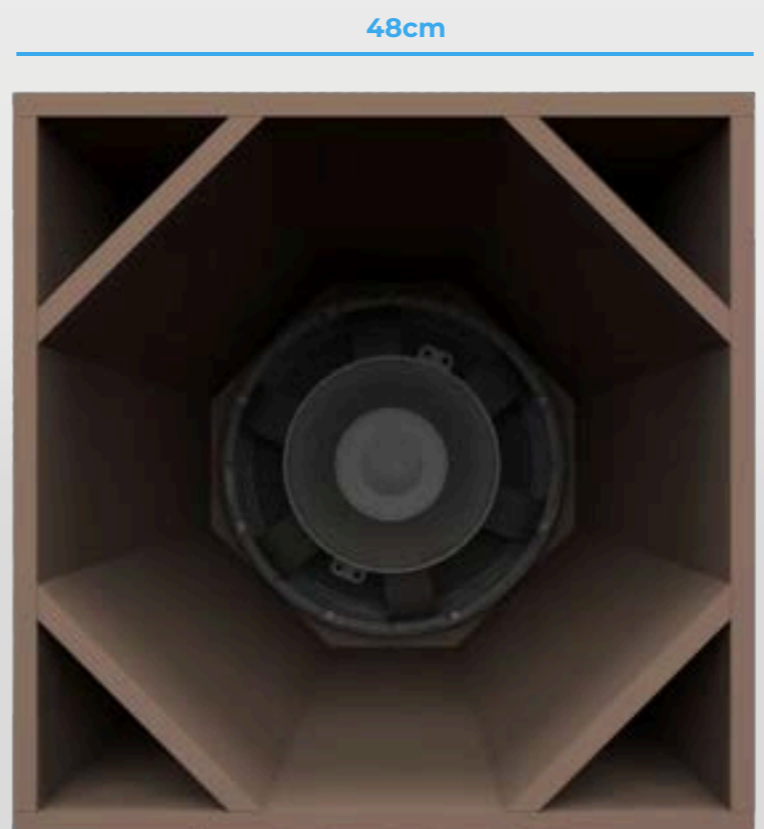

Caixa Cãnion Individual Grave 15" MDF Ultra EAP PP15120-1M

EAP

PP15120-1M

Peso: 39,860KG