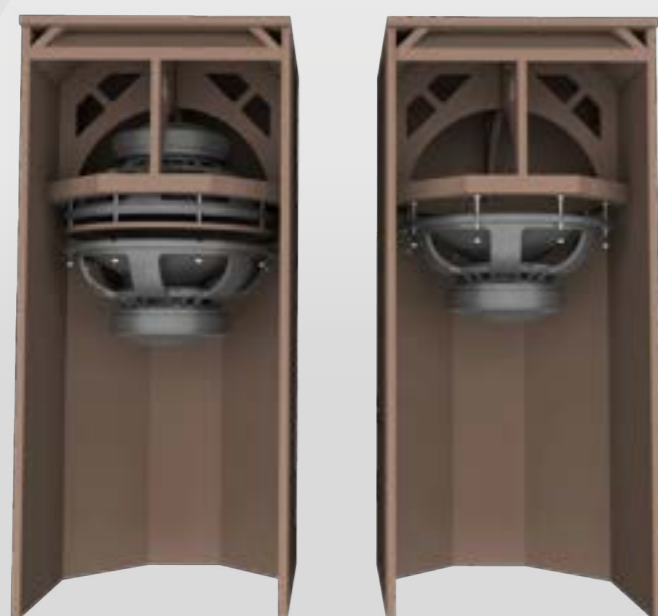

Caixa Cãnion Individual Grave 15" MDF Ultra EAP PP15120-1M

EAP

PP15120-1M

Peso: 39,860KG