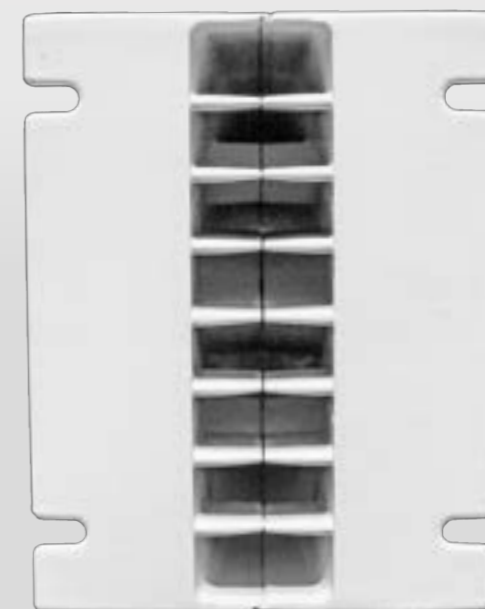

Guia de Ondas EAP Branco G120

EAP

G120B

Compatível com Garganta: 1" ou 25mm

Altura: 117mm

Largura: 91mm

Comprimento: 114mm

Peso Líquido: 0,55 kg

Material: Alumínio Injetado