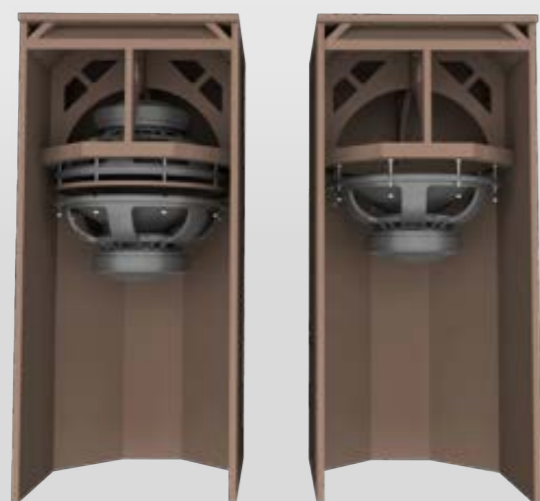

Caixa Cãnion Individual Grave 15" MDF Ultra EAP PP15100-1M

EAP

PP15100-1M

Peso: 30,2KG